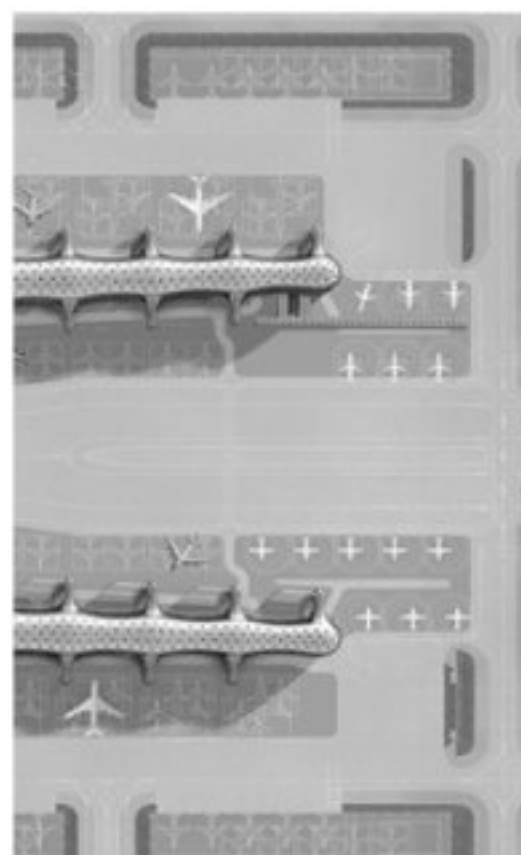

La Sociedad de alumnos de la Licenciatura de Ingeniería Civil; "CIVIL" y
el Departamento de Arquitectura, Urbanismo e Ingeniería Civil de la Universidad Iberoamericana
invita a

NAIM

SITUACIÓN ACTUAL DEL
NUEVO AEROPUERTO

**17
OCT
1-3 PM**

Auditorio R.P. Fernando
Bustos Barrena
Edificio S
Segundo Piso

PARA MÁS INFORMACIÓN:
@CIVILIBERO

IBERO
Ciudad de México • Tijuana

DEPARTAMENTO DE
ARQUITECTURA, URBANISMO E INGENIERÍA CIVIL